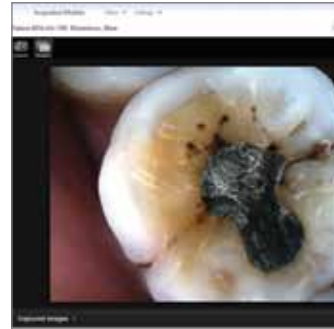

La forma inteligente de comunicarse

Fácil integración

El software de adquisición de imágenes dentales [Kodak](#) le permite modificar, imprimir, almacenar y gestionar fácilmente todas las imágenes que obtiene con la cámara CS 1500. Además, utiliza el mismo software de adquisición de imágenes dentales [Kodak](#), por lo que la integración de la cámara en su clínica es rápida y sencilla para ahorrar tiempo y dinero. La cámara puede utilizarse con un monitor de vídeo u ordenador.

Compartir fácilmente, inversión racional

La cámara CS 1500 puede compartirse fácilmente entre diferentes sillones y gabinetes de exploración, lo que la convierte en una solución económica para cualquier clínica dental.

El dispositivo de comunicación ideal

La cámara CS 1500, con sus imágenes precisas y reales, no sólo permite realizar un mejor diagnóstico y planificación del tratamiento, sino que ofrece también pruebas visuales claras para mostrar al paciente exactamente lo que se ve. Las imágenes nítidas y detalladas de la cámara mejoran la comunicación con el paciente y les permiten tomar decisiones más inteligentes y con mayor fundamento sobre sus opciones, por lo que hay más posibilidades de que acepten el tratamiento.

Capture la imagen con la interfaz de adquisición.